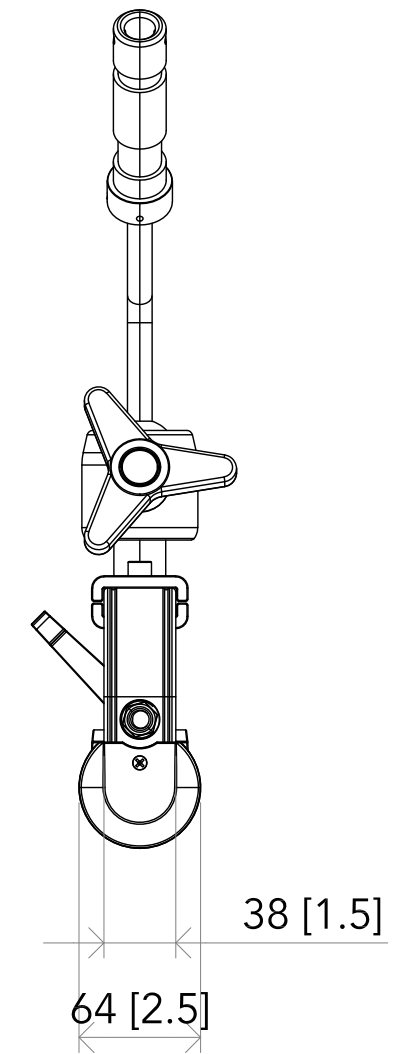

All dimensions are in mm / in
 Le misure sono espresse in mm / in

		Drawing number Disegno numero	
Title Titolo EPTWCBRKM		Draw description Descrizione disegno	
Date Date 18-01-2022	Revision N. Versione N° 001	Sheet Foglio 01	of di 01
Checked Controllato			
Duplication of this drawing, either full or in part, is strictly prohibited without prior written authorization of Music&Lights Questo disegno non può essere copiato, riprodotto, mostrato a terzi senza autorizzazione della Music&Lights			