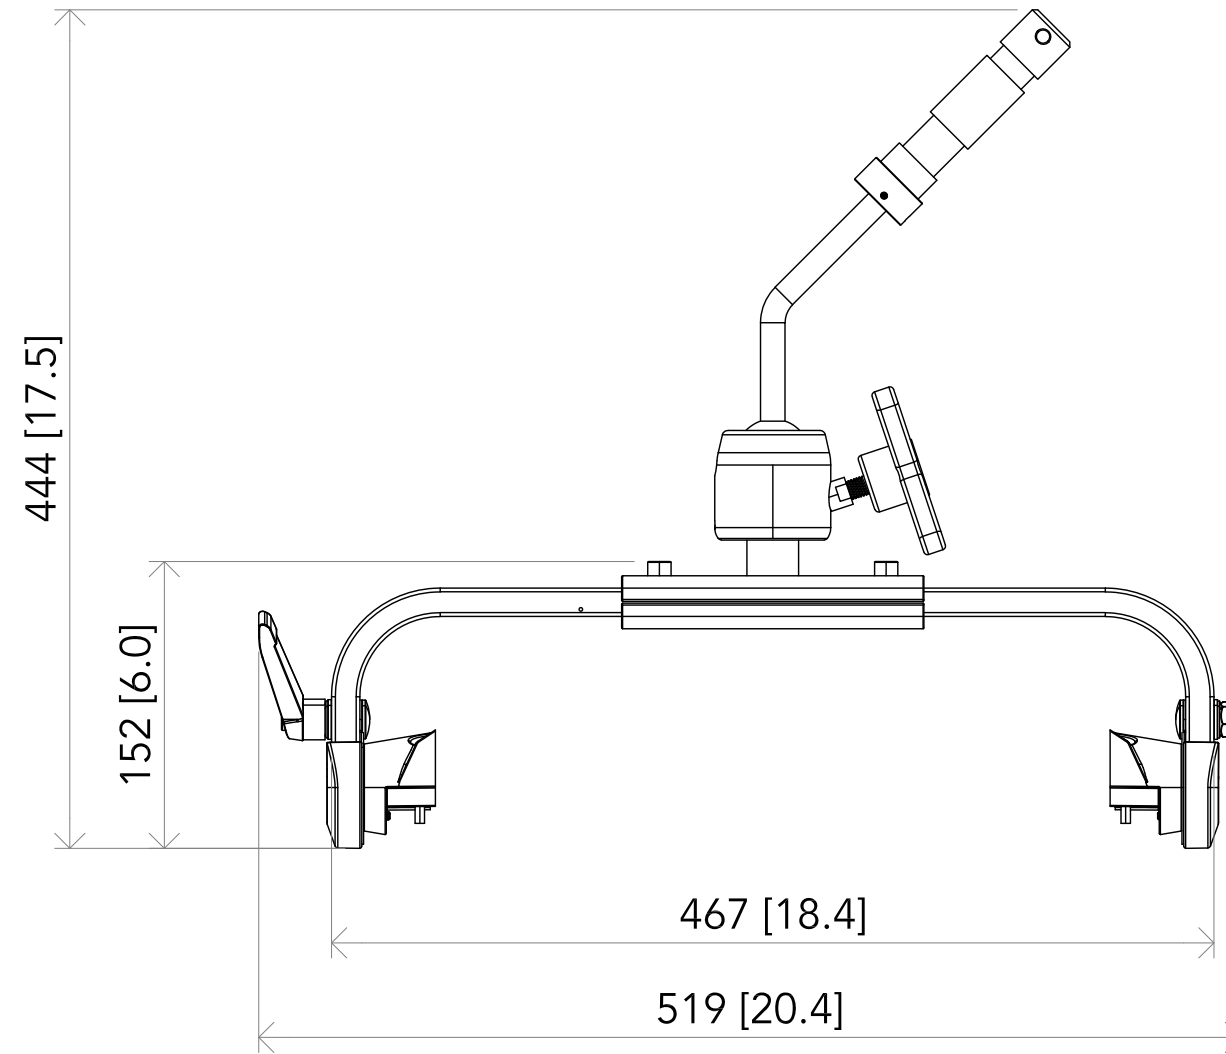

All dimensions are in mm / in
 Le misure sono espresse in mm / in

		Drawing number Disegno numero	
Title Titolo EPTWCBRKM		Draw description Descrizione disegno	
Date Date 18-01-2022	Revision N. Versione N° 001	Sheet Foglio 01	of di 01
Checked Controllato			
Duplication of this drawing, either full or in part, is strictly prohibited without prior written authorization of Music&Lights Questo disegno non può essere copiato, riprodotto, mostrato a terzi senza autorizzazione della Music&Lights			