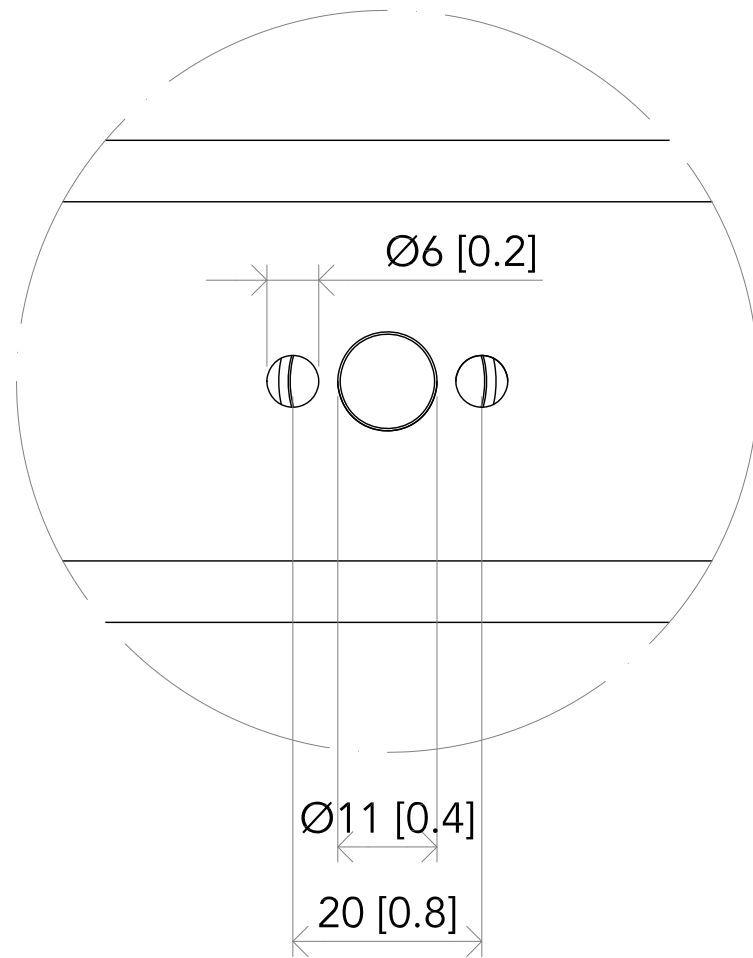

All dimensions are in mm / in
 Le misure sono espresse in mm / in

		Drawing number Disegno numero	
Title Titolo EPTWCBRKM		Draw description Descrizione disegno	
Date Date 18-01-2022	Revision N. Versione N° 001	Sheet Foglio 01	of di 01
Checked Controllato			
Duplication of this drawing, either full or in part, is strictly prohibited without prior written authorization of Music&Lights Questo disegno non può essere copiato, riprodotto, mostrato a terzi senza autorizzazione della Music&Lights			