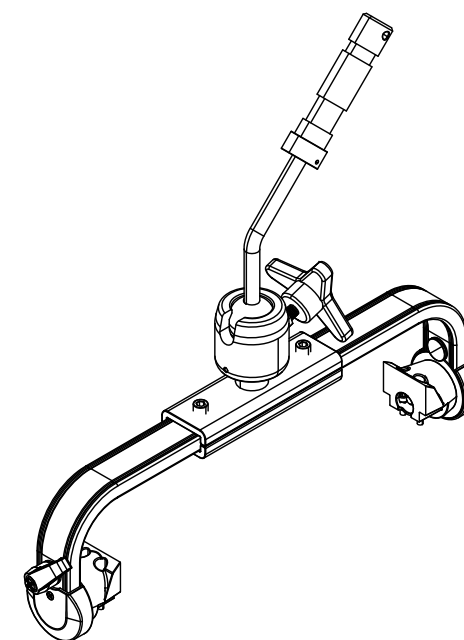

All dimensions are in mm / in
 Le misure sono espresse in mm / in

		Drawing number Disegno numero	
Title Titolo EPTWCBRKM		Draw description Descrizione disegno	
Date Date 18-01-2022	Revision N. Versione N° 001	Sheet Foglio 01	of di 01
Checked Controllato			
Duplication of this drawing, either full or in part, is strictly prohibited without prior written authorization of Music&Lights Questo disegno non può essere copiato, riprodotto, mostrato a terzi senza autorizzazione della Music&Lights			