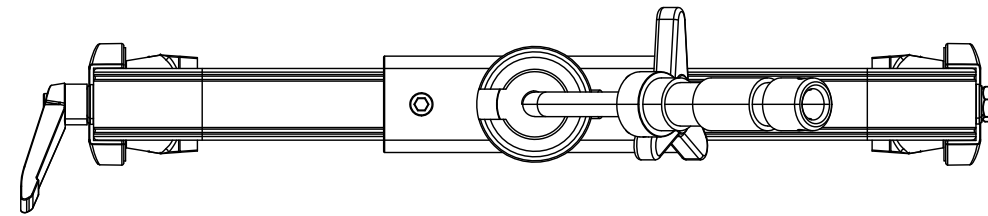

All dimensions are in mm / in
 Le misure sono espresse in mm / in

		Drawing number Disegno numero	
Title Titolo EPTWCBRKM		Draw description Descrizione disegno	
Date Date 18-01-2022	Revision N. Versione N° 001	Sheet Foglio 01	of di 01
Checked Controllato			
Duplication of this drawing, either full or in part, is strictly prohibited without prior written authorization of Music&Lights Questo disegno non può essere copiato, riprodotto, mostrato a terzi senza autorizzazione della Music&Lights			