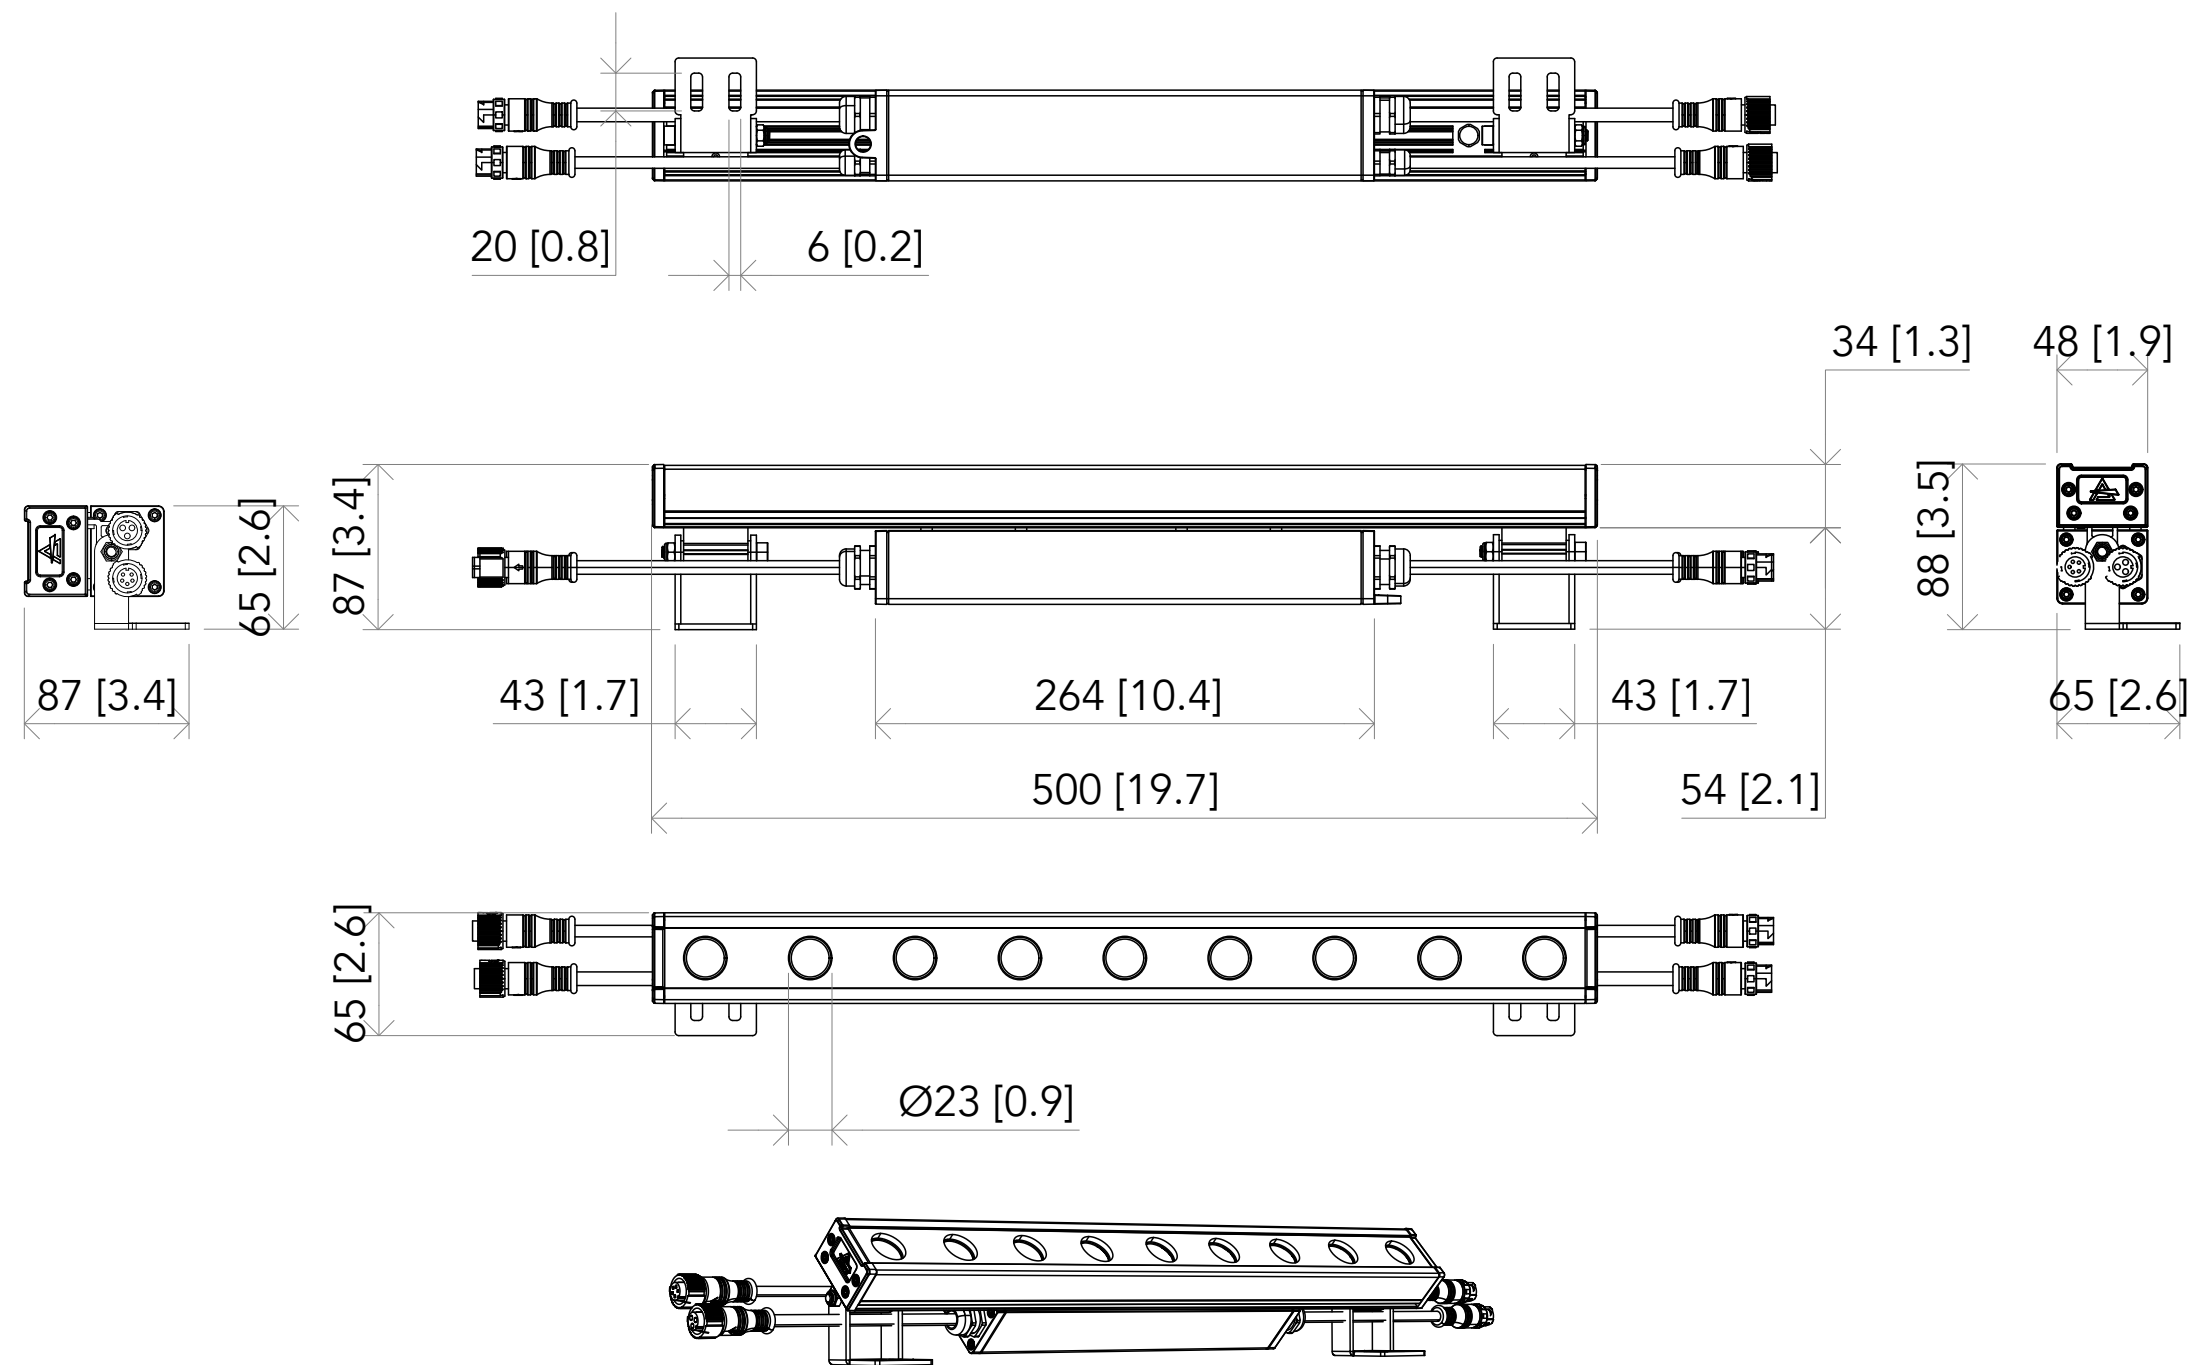

All dimensions are in mm / in
 Le misure sono espresse in mm / in

		Drawing number Disegno numero	
Title Titolo ARCSHINES9FC/VW		Draw description Descrizione disegno	
Date Date 02-08-2022	Revision N. Versione N* 001	Sheet Foglio 01	of di 01
Checked Controllato			
Duplication of this drawing, either full or in part, is strictly prohibited without prior written authorization of Music&Lights Questo disegno non può essere copiato, riprodotto, mostrato a terzi senza autorizzazione della Music&Lights			