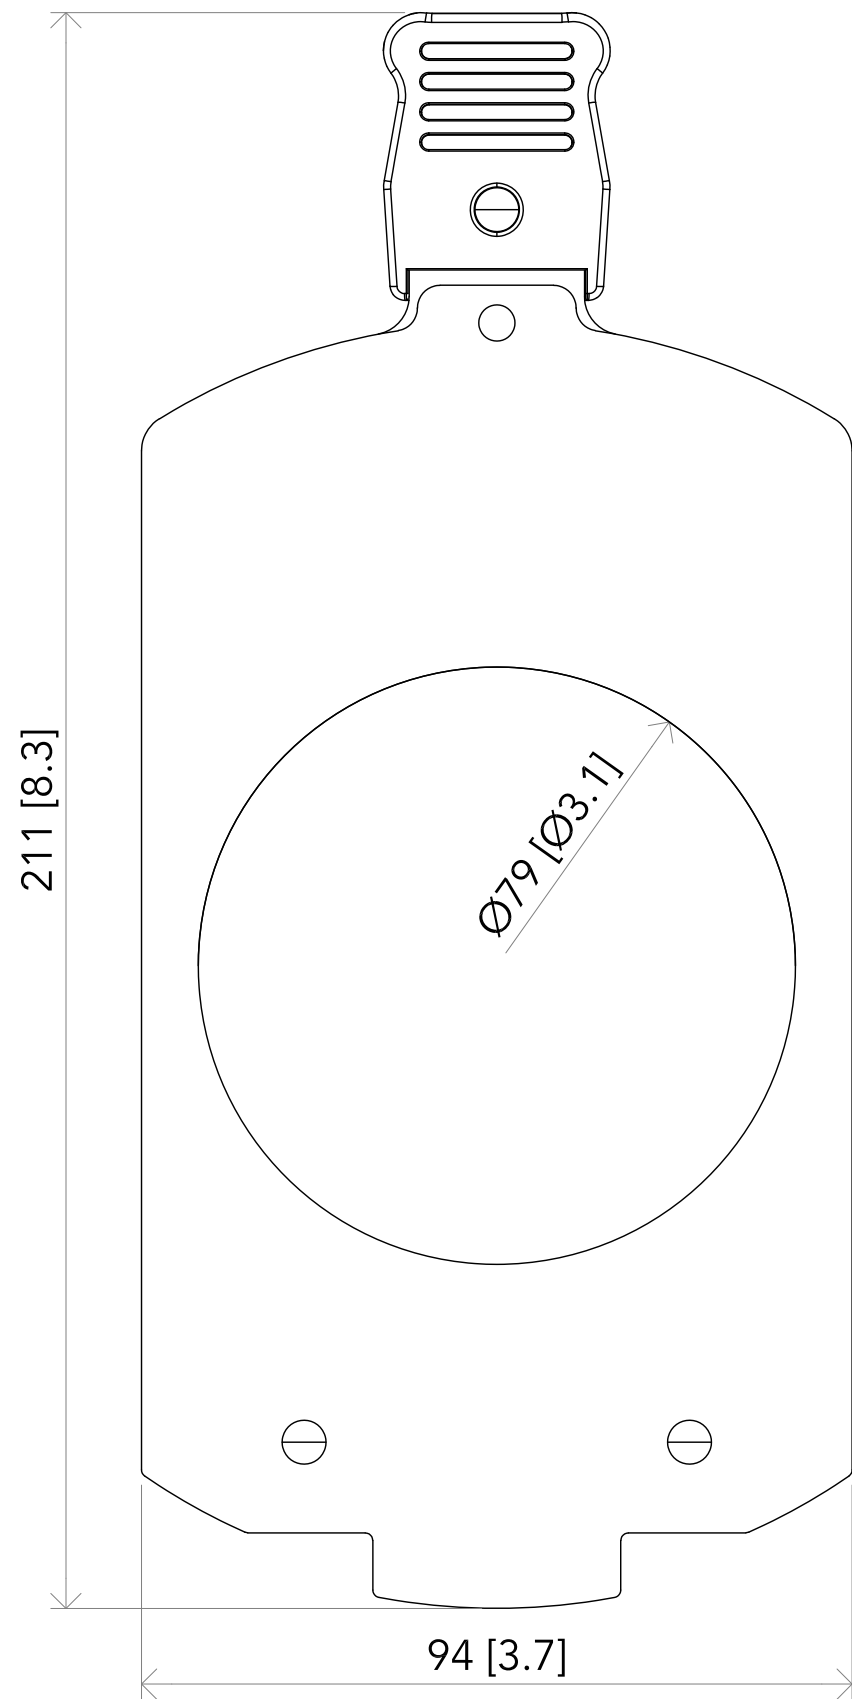

All dimensions are in mm / in  
 Le misure sono espresse in mm / in

		Drawing number Disegno numero	
Title Titolo ECLPRSEF1		Draw description Descrizione disegno	
Date Date 23-07-2020	Revision N. Versione N° 001	Sheet Foglio 01	of di 01
Checked Controllato			
Duplication of this drawing, either full or in part, is strictly prohibited without prior written authorization of Music&Lights Questo disegno non può essere copiato, riprodotto, mostrato a terzi senza autorizzazione della Music&Lights			