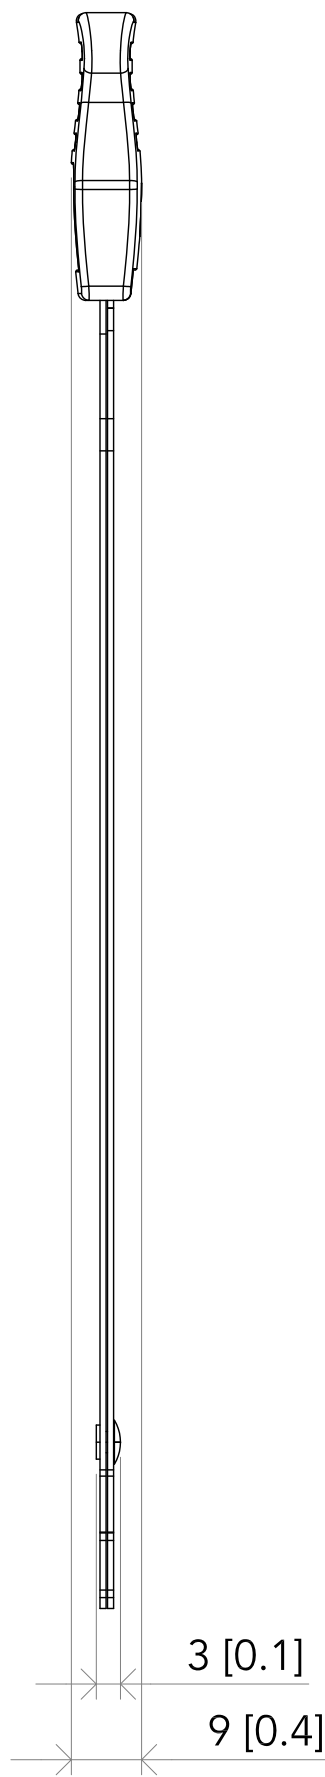

All dimensions are in mm / in  
 Le misure sono espresse in mm / in

		Drawing number Disegno numero	
Title Titolo ECLPRSEF1		Draw description Descrizione disegno	
Date Date 23-07-2020	Revision N. Versione N° 001	Sheet Foglio 01	of di 01
Checked Controllato			
Duplication of this drawing, either full or in part, is strictly prohibited without prior written authorization of Music&Lights Questo disegno non può essere copiato, riprodotto, mostrato a terzi senza autorizzazione della Music&Lights			