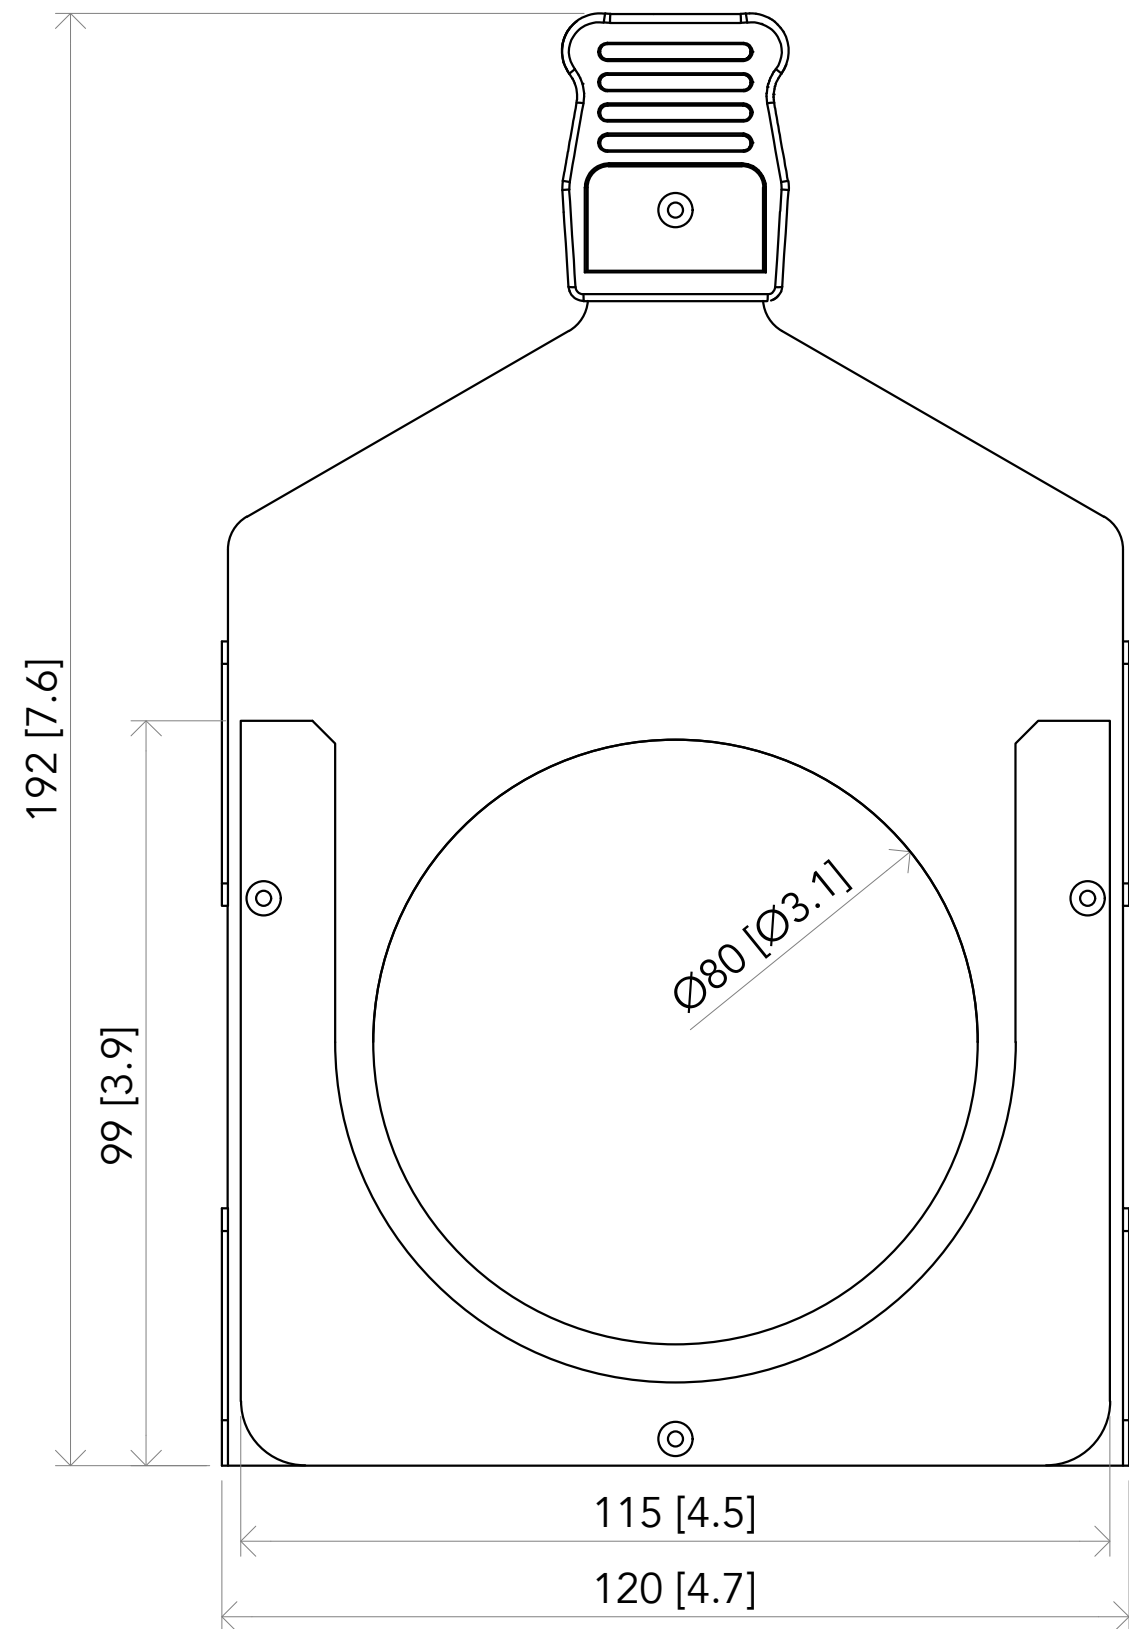

All dimensions are in mm / in
 Le misure sono espresse in mm / in

		Drawing number Disegno numero	
Title Titolo ECLPRGHA		Draw description Descrizione disegno	
Date Date 03-02-2023	Revision N. Versione N* 001	Sheet Foglio 01	of di 01
Checked Controllato			
Duplication of this drawing, either full or in part, is strictly prohibited without prior written authorization of Music&Lights Questo disegno non può essere copiato, riprodotto, mostrato a terzi senza autorizzazione della Music&Lights			