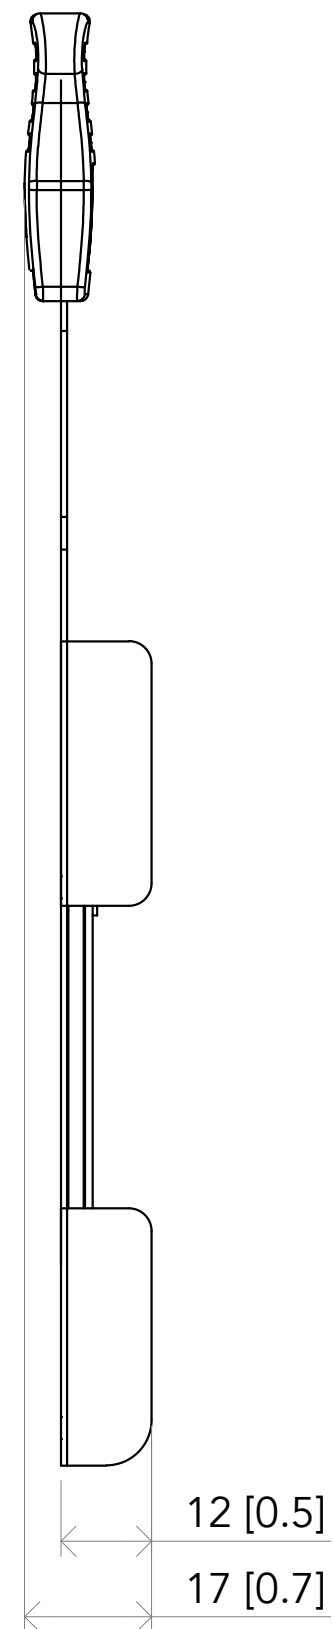

All dimensions are in mm / in
 Le misure sono espresse in mm / in

		Drawing number Disegno numero	
Title Titolo ECLPRGHA		Draw description Descrizione disegno	
Date Date 03-02-2023	Revision N. Versione N* 001	Sheet Foglio 01	of di 01
Checked Controllato			
Duplication of this drawing, either full or in part, is strictly prohibited without prior written authorization of Music&Lights Questo disegno non può essere copiato, riprodotto, mostrato a terzi senza autorizzazione della Music&Lights			