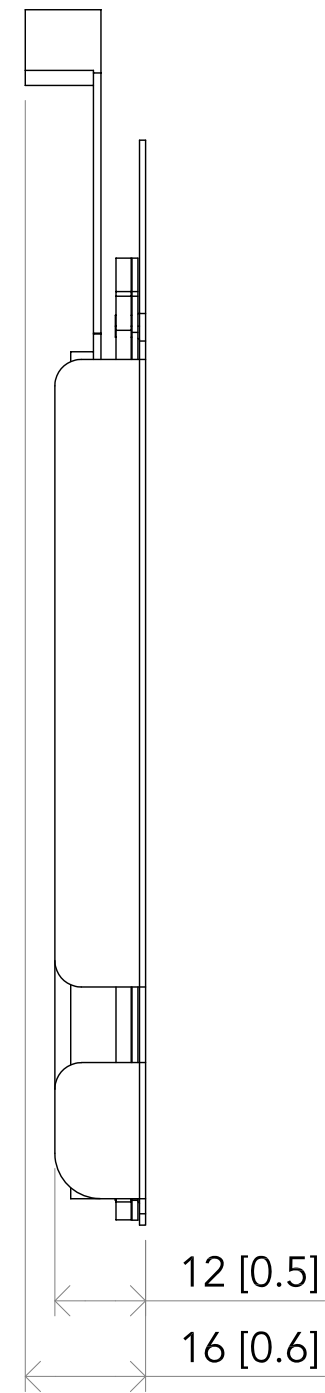

All dimensions are in mm / in
 Le misure sono espresse in mm / in

		Drawing number Disegno numero	
Title Titolo ECLPRIRIS		Draw description Descrizione disegno	
Date Date 23-07-2020	Revision N. Versione N° 001	Sheet Foglio 01	of di 01
Checked Controllato			
Duplication of this drawing, either full or in part, is strictly prohibited without prior written authorization of Music&Lights Questo disegno non può essere copiato, riprodotto, mostrato a terzi senza autorizzazione della Music&Lights			