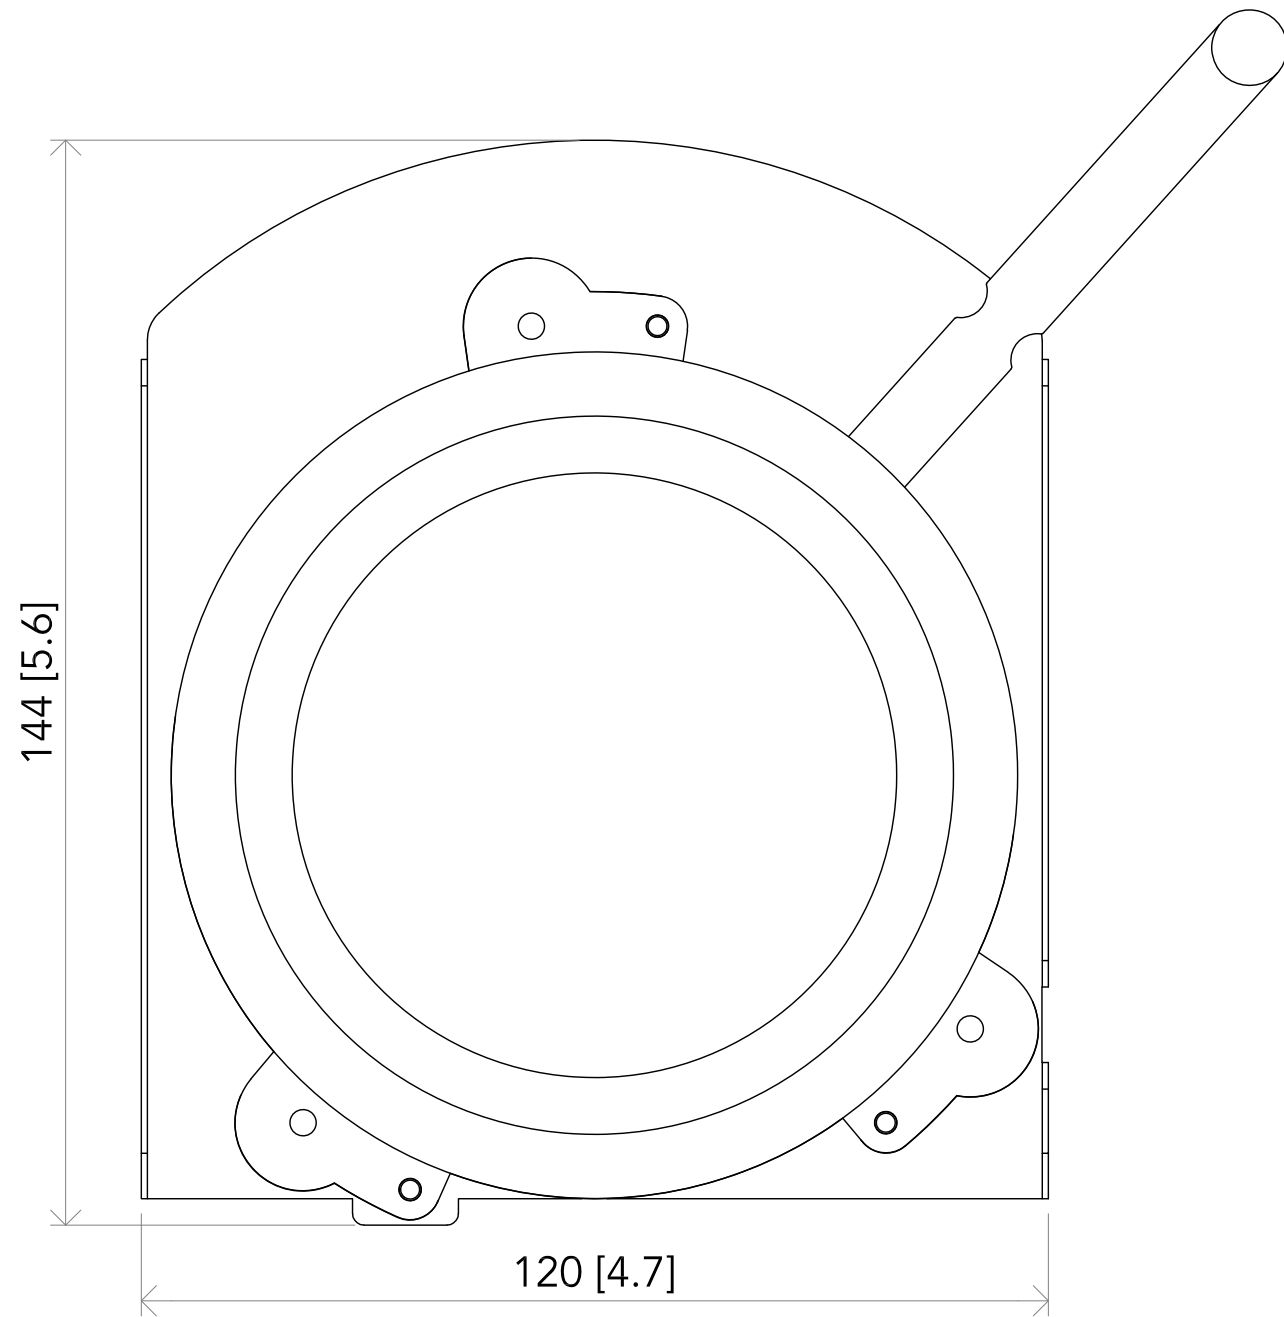

All dimensions are in mm / in
 Le misure sono espresse in mm / in

		Drawing number Disegno numero	
Title Titolo ECLPRIRIS		Draw description Descrizione disegno	
Date Date 23-07-2020	Revision N. Versione N° 001	Sheet Foglio 01	of di 01
Checked Controllato			
Duplication of this drawing, either full or in part, is strictly prohibited without prior written authorization of Music&Lights Questo disegno non può essere copiato, riprodotto, mostrato a terzi senza autorizzazione della Music&Lights			