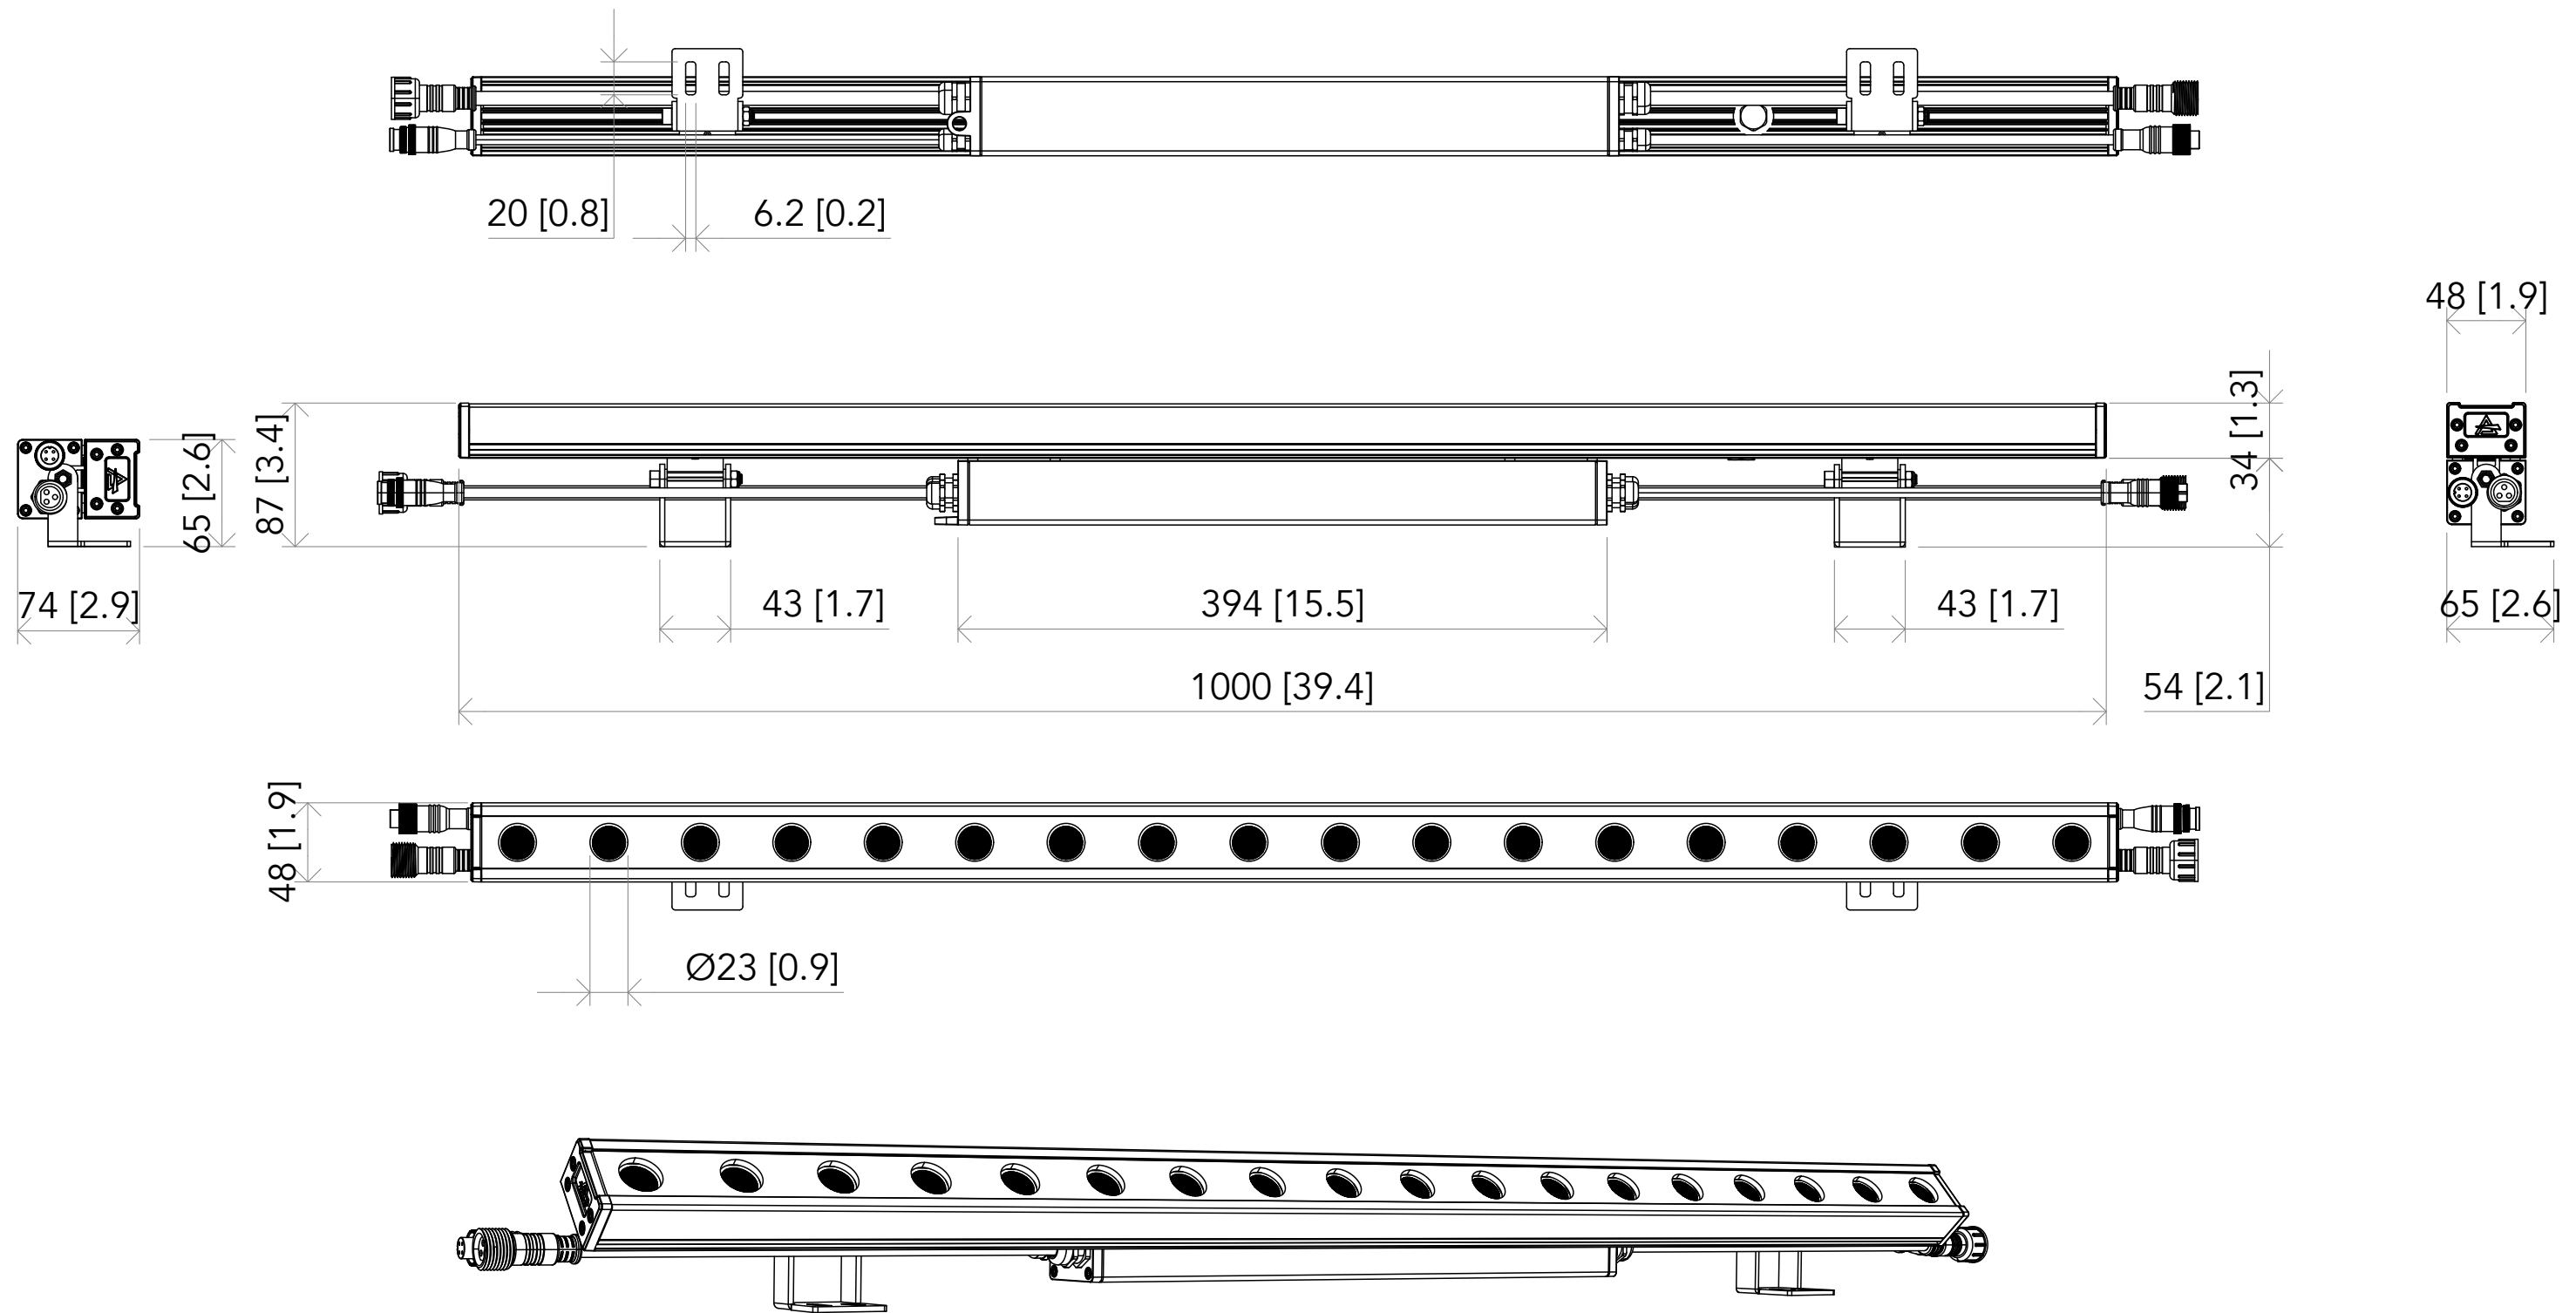

All dimensions are in mm / in  
 Le misure sono espresse in mm / in

		Drawing number Disegno numero	
Title Titolo ARCSHINES18FC/VW		Draw description Descrizione disegno	
Date Data 02-08-2022	Revision N. Versione N° 001	Sheet Foglio 01	of di 01
Checked Controllato			
Duplication of this drawing, either full or in part, is strictly prohibited without prior written authorization of Music&Lights Questo disegno non può essere copiato, riprodotto, mostrato a terzi senza autorizzazione della Music&Lights			