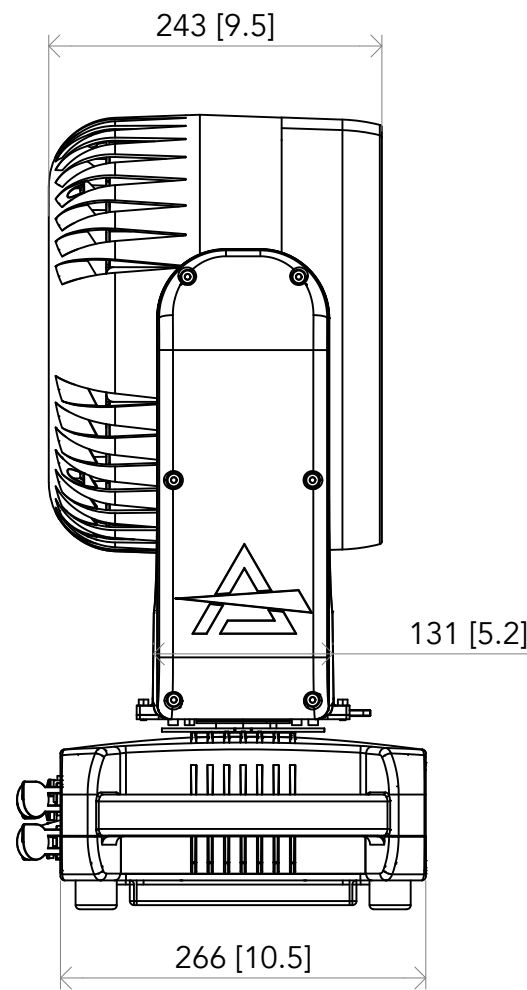

All dimensions are in mm / in  
 Le misure sono espresse in mm / in

		Drawing number Disegno numero	
Title Titolo <b>ASTRAWASH19PIXIP</b>		Draw description Descrizione disegno	
Date Data 21-09-2022	Revision N. Versione N° 001	Sheet Foglio 01	of di 01
		Checked Controllato	
Duplication of this drawing, either full or in part, is strictly prohibited without prior written authorization of Music&Lights Questo disegno non può essere copiato, riprodotto, mostrato a terzi senza autorizzazione della Music&Lights			