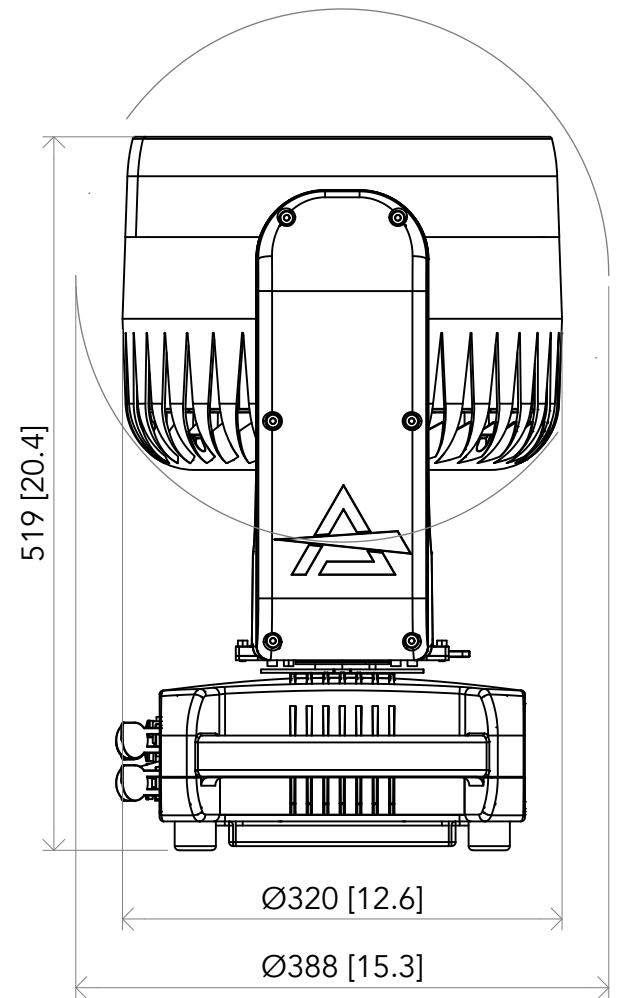

All dimensions are in mm / in  
 Le misure sono espresse in mm / in

		Drawing number Disegno numero	
Title Titolo <b>ASTRAWASH19PIXIP</b>		Draw description Descrizione disegno	
Date Data 21-09-2022	Revision N. Versione N° 001	Sheet Foglio 01	of di 01
		Checked Controllato	
Duplication of this drawing, either full or in part, is strictly prohibited without prior written authorization of Music&Lights Questo disegno non può essere copiato, riprodotto, mostrato a terzi senza autorizzazione della Music&Lights			