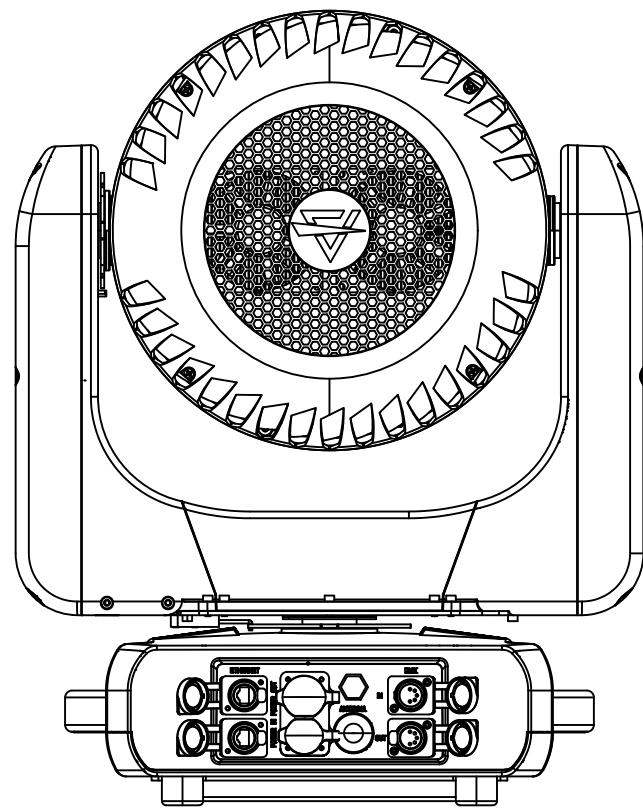

All dimensions are in mm / in  
 Le misure sono espresse in mm / in

		Drawing number Disegno numero	
Title Titolo <b>ASTRAWASH19PIXIP</b>		Draw description Descrizione disegno	
Date Data 21-09-2022	Revision N. Versione N° 001	Sheet Foglio 01	of di 01
		Checked Controllato	
Duplication of this drawing, either full or in part, is strictly prohibited without prior written authorization of Music&Lights Questo disegno non può essere copiato, riprodotto, mostrato a terzi senza autorizzazione della Music&Lights			