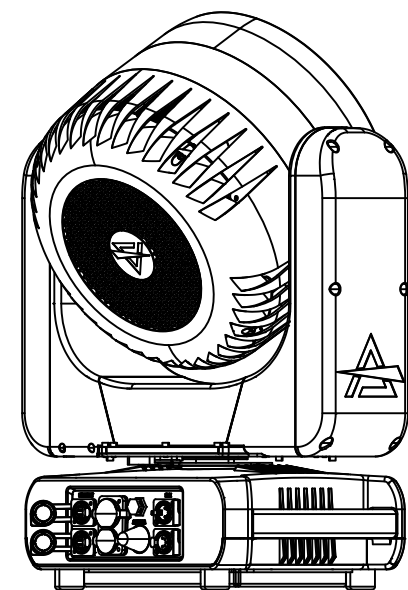

All dimensions are in mm / in  
 Le misure sono espresse in mm / in

		Drawing number Disegno numero	
Title Titolo <b>ASTRAWASH19PIXIP</b>		Draw description Descrizione disegno	
Date Data 21-09-2022	Revision N. Versione N° 001	Sheet Foglio 01	of di 01
		Checked Controllato	
Duplication of this drawing, either full or in part, is strictly prohibited without prior written authorization of Music&Lights Questo disegno non può essere copiato, riprodotto, mostrato a terzi senza autorizzazione della Music&Lights			