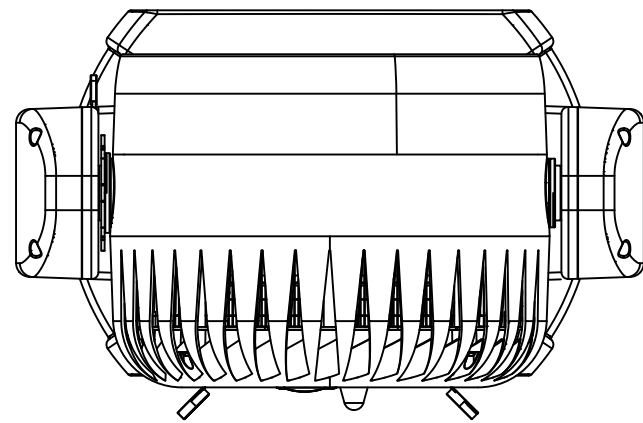

All dimensions are in mm / in  
 Le misure sono espresse in mm / in

		Drawing number Disegno numero	
Title Titolo <b>ASTRAWASH19PIXIP</b>		Draw description Descrizione disegno	
Date Data 21-09-2022	Revision N. Versione N° 001	Sheet Foglio 01	of di 01
		Checked Controllato	
Duplication of this drawing, either full or in part, is strictly prohibited without prior written authorization of Music&Lights Questo disegno non può essere copiato, riprodotto, mostrato a terzi senza autorizzazione della Music&Lights			