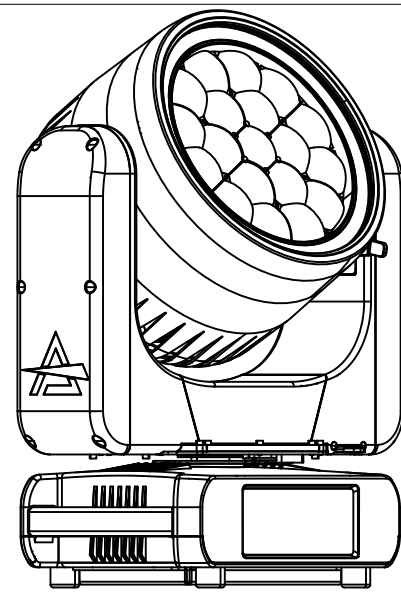

All dimensions are in mm / in  
 Le misure sono espresse in mm / in

		Drawing number Disegno numero	
Title Titolo <b>ASTRAWASH19PIXIP</b>		Draw description Descrizione disegno	
Date Data 21-09-2022	Revision N. Versione N° 001	Sheet Foglio 01	of di 01
		Checked Controllato	
Duplication of this drawing, either full or in part, is strictly prohibited without prior written authorization of Music&Lights Questo disegno non può essere copiato, riprodotto, mostrato a terzi senza autorizzazione della Music&Lights			