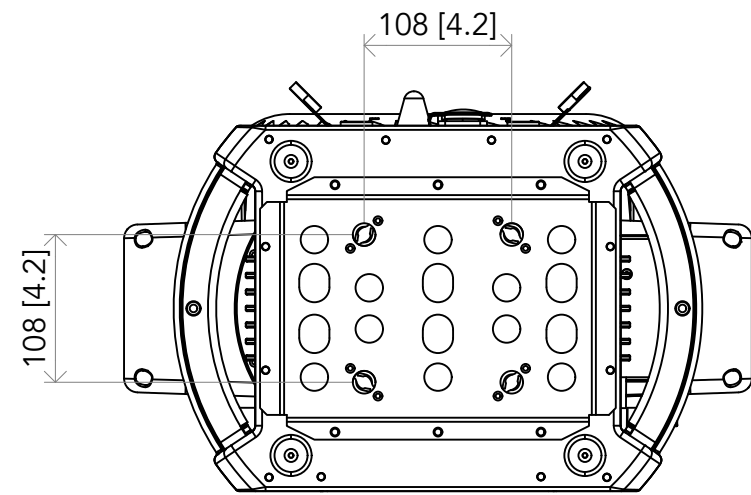

All dimensions are in mm / in  
 Le misure sono espresse in mm / in

		Drawing number Disegno numero	
Title Titolo <b>ASTRAWASH19PIXIP</b>		Draw description Descrizione disegno	
Date Data 21-09-2022	Revision N. Versione N° 001	Sheet Foglio 01	of di 01
		Checked Controllato	
Duplication of this drawing, either full or in part, is strictly prohibited without prior written authorization of Music&Lights Questo disegno non può essere copiato, riprodotto, mostrato a terzi senza autorizzazione della Music&Lights			