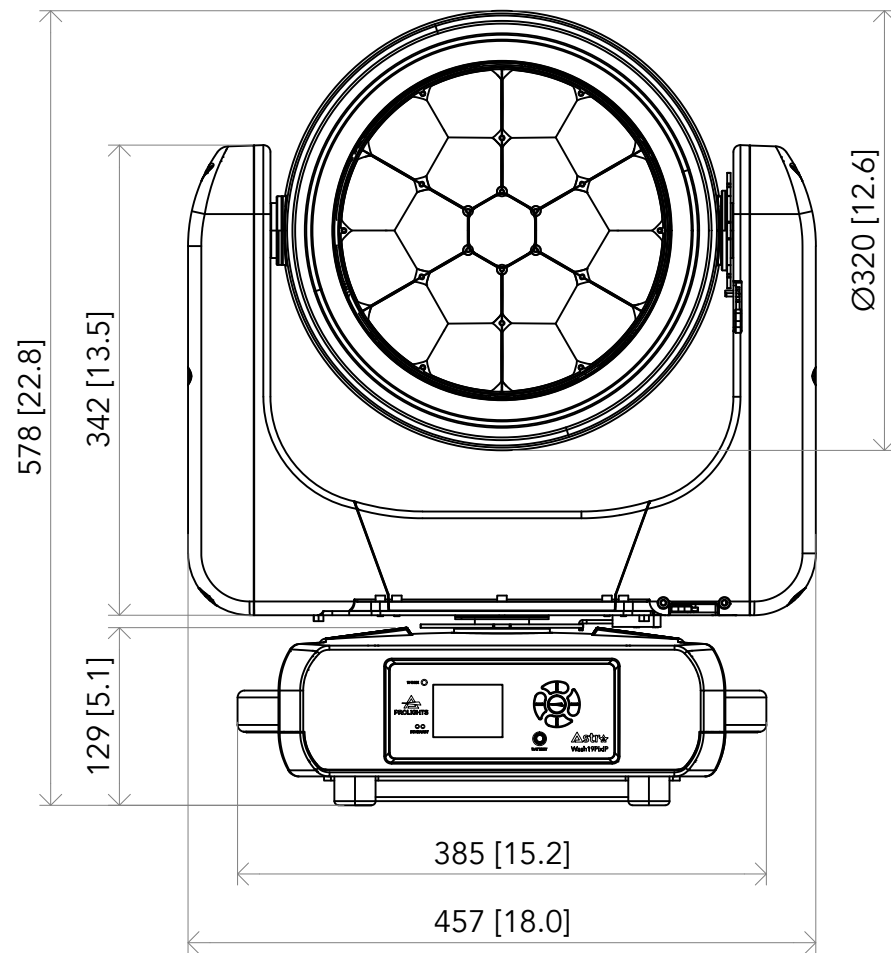

All dimensions are in mm / in  
 Le misure sono espresse in mm / in

		Drawing number Disegno numero	
Title Titolo <b>ASTRAWASH19PIXIP</b>		Draw description Descrizione disegno	
Date Data 21-09-2022	Revision N. Versione N° 001	Sheet Foglio 01	of di 01
		Checked Controllato	
Duplication of this drawing, either full or in part, is strictly prohibited without prior written authorization of Music&Lights Questo disegno non può essere copiato, riprodotto, mostrato a terzi senza autorizzazione della Music&Lights			