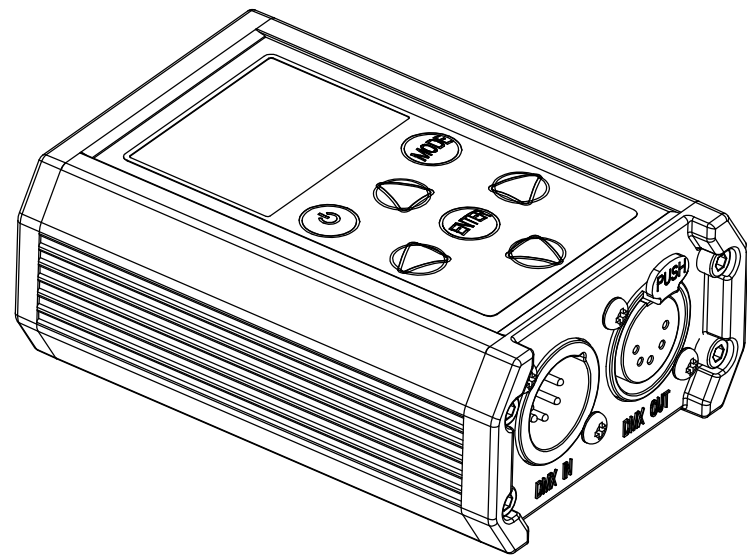

All dimensions are in mm / in
 Le misure sono espresse in mm / in

		Drawing number Disegno numero	
		Draw description Descrizione disegno	
Title Titolo DATAMASTER		Sheet of Foglio di 01 01	
Date Date 22-03-2021	Revision N. Versione N* 001	Checked Controllato	
Duplication of this drawing, either full or in part, is strictly prohibited without prior written authorization of Music&Lights Questo disegno non può essere copiato, riprodotto, mostrato a terzi senza autorizzazione della Music&Lights			