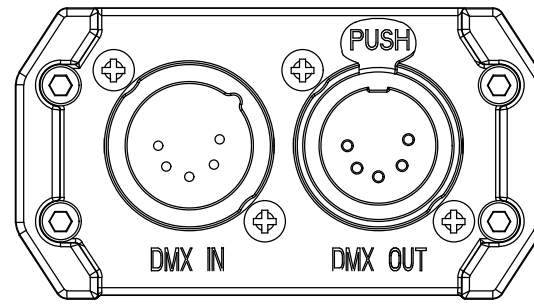

All dimensions are in mm / in
 Le misure sono espresse in mm / in

		Drawing number Disegno numero	
		Draw description Descrizione disegno	
Title Titolo DATAMASTER		Sheet of Foglio di 01 01	
Date Date 22-03-2021	Revision N. Versione N* 001	Checked Controllato	
Duplication of this drawing, either full or in part, is strictly prohibited without prior written authorization of Music&Lights Questo disegno non può essere copiato, riprodotto, mostrato a terzi senza autorizzazione della Music&Lights			