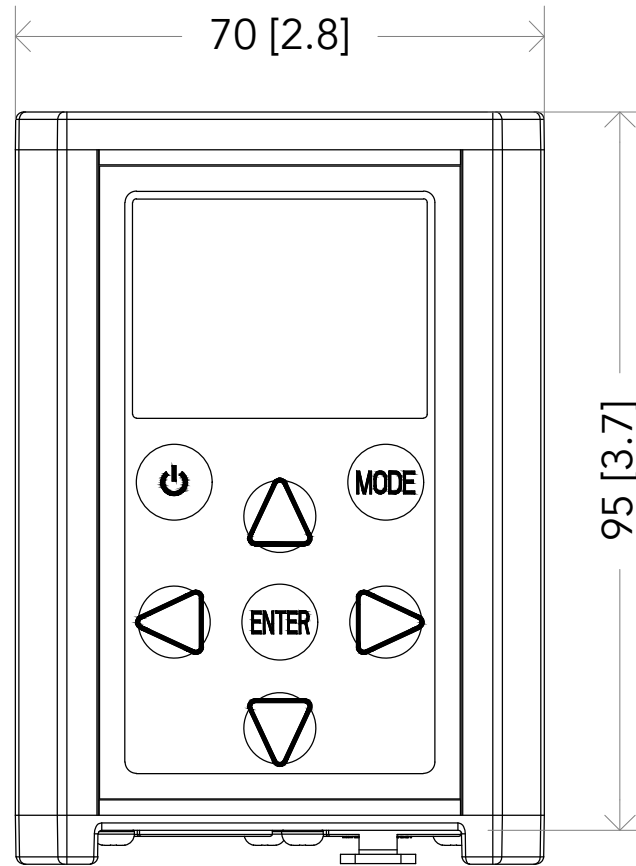

All dimensions are in mm / in
 Le misure sono espresse in mm / in

		Drawing number Disegno numero	
		Draw description Descrizione disegno	
Title Titolo DATAMASTER		Sheet of Foglio di 01 01	
Date Date 22-03-2021	Revision N. Versione N* 001	Checked Controllato	
Duplication of this drawing, either full or in part, is strictly prohibited without prior written authorization of Music&Lights Questo disegno non può essere copiato, riprodotto, mostrato a terzi senza autorizzazione della Music&Lights			